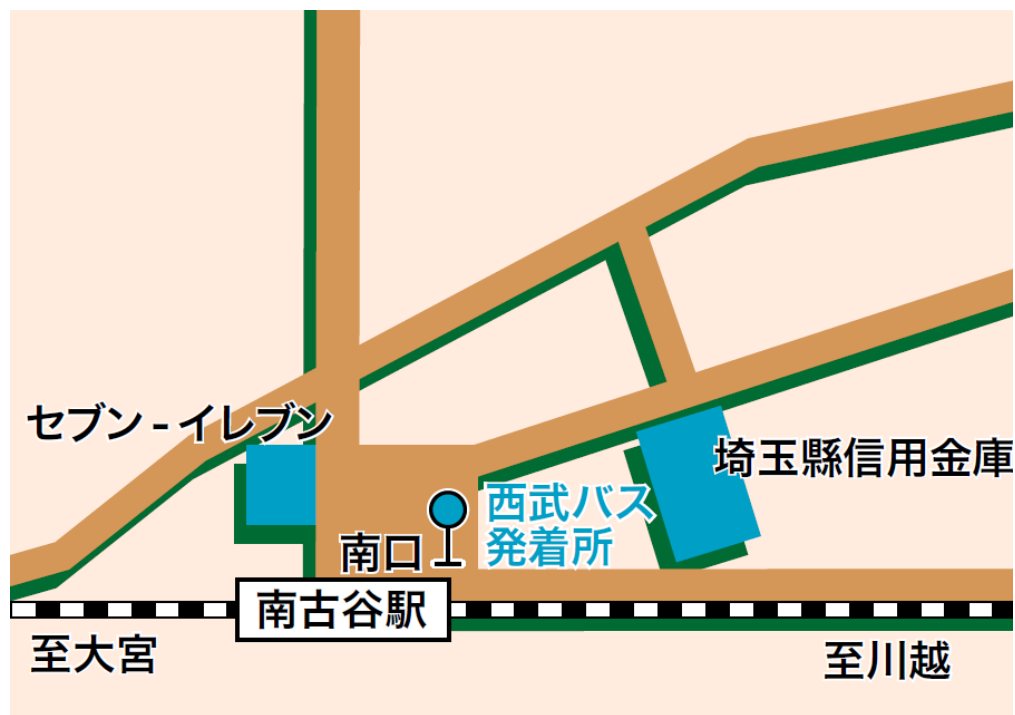

西武バス 南古谷駅～城北埼玉中学・高等学校前 発着所

西武バス  
南古谷駅  
「上赤坂行」  
南古谷駅南口目の前  
乗車時間5分 170円  
[バスダイヤページへ](#)

南古谷駅南口

西武バス 城北埼玉中学・高等学校前～本校 徒歩経路

西武バス

城北埼玉中学・高等学校前下車  
本校まで徒歩10分

帰宅用 西武バス

●城北埼玉中学・高等学校前  
～南古谷駅

[バスダイヤページへ](#)

南古谷駅～発着所