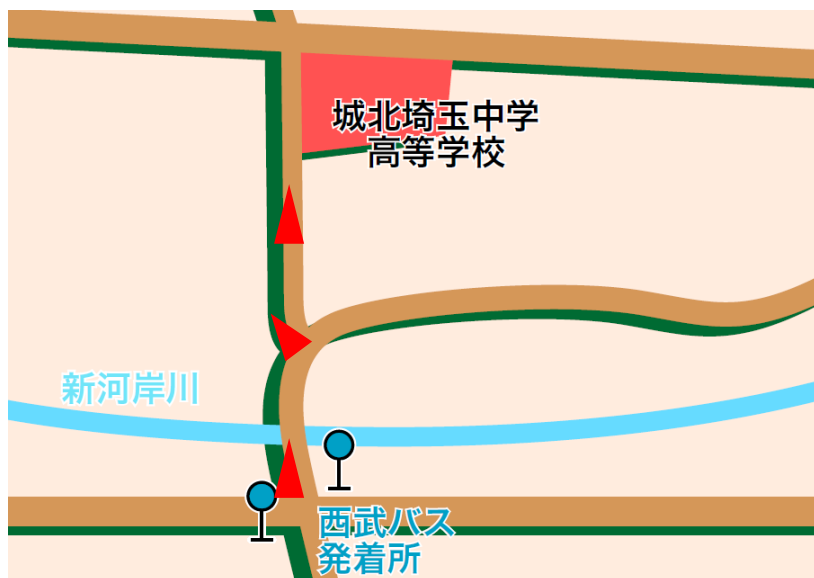

西武バス 南古谷駅～城北埼玉中学・高等学校前 発着所

西武バス  
南古谷駅  
「上赤坂行」  
南古谷駅南口目の前  
乗車時間5分 170円  
[バスダイヤページへ](#)

南古谷駅南口

西武バス 城北埼玉中学・高等学校前～本校 徒歩経路

西武バス

城北埼玉中学・高等学校前下車  
本校まで徒歩10分

帰宅用 西武バス

●城北埼玉中学・高等学校前  
～南古谷駅

[バスダイヤページへ](#)

南古谷駅～発着所